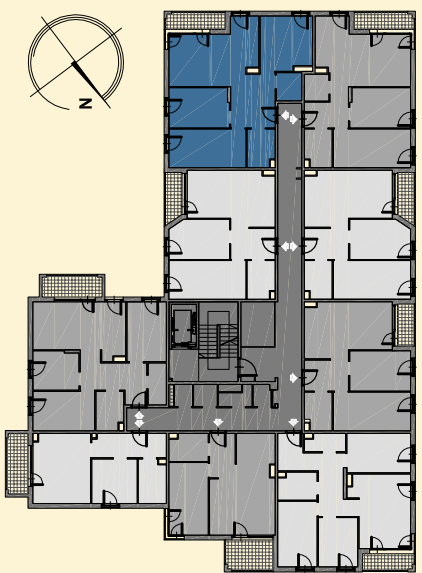

11 apartamenty LEMA

MIESZKANIE

LICZBA POKOI → 4

POWIERZCHNIA UŻYTKOWA → 74,34 m²

BALKON → 4,59 m²

ZESTAWIENIE POWIERZCHNI UŻYTKOWEJ

oznaczenie	nazwa pomieszczenia	pow. m²
3.1	PRZEDPOKÓJ	10,44
3.2	ŁAZIENKA	4,51
3.3	ŁAZIENKA	3,03
3.4	POKÓJ+ANEKS KUCHENNY	20,78
3.5	POKÓJ	10,43
3.6	POKÓJ	12,86
3.7	POKÓJ	12,29
3.8	BALKON	4,59
		74,34

2 PIĘTRO