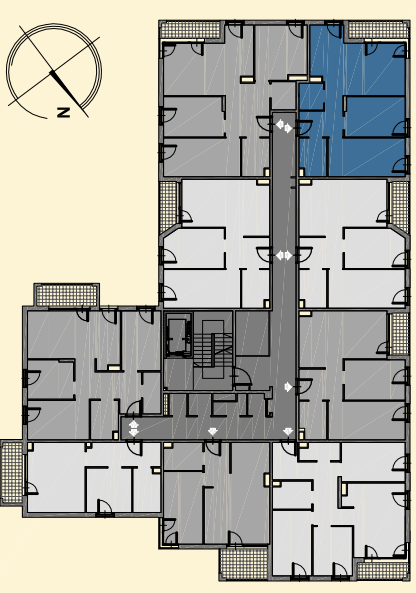

12 apartamenty LEMA

MIESZKANIE

LICZBA POKOI → 3

POWIERZCHNIA UŻYTKOWA → 59,93 m²

BALKON → 4,59 m²

ZESTAWIENIE POWIERZCHNI UŻYTKOWEJ

oznaczenie	nazwa pomieszczenia	pow. m ²
3.1	PRZEDPOKÓJ	6,21
3.2	ŁAZIENKA	4,51
3.3	ŁAZIENKA	2,83
3.4	POKÓJ+ANEKS KUCHENNY	23,09
3.5	POKÓJ	10,43
3.6	POKÓJ	12,86
3.7	BALKON	4,59
mieszkanie 12		59,93

2 PIĘTRO

12