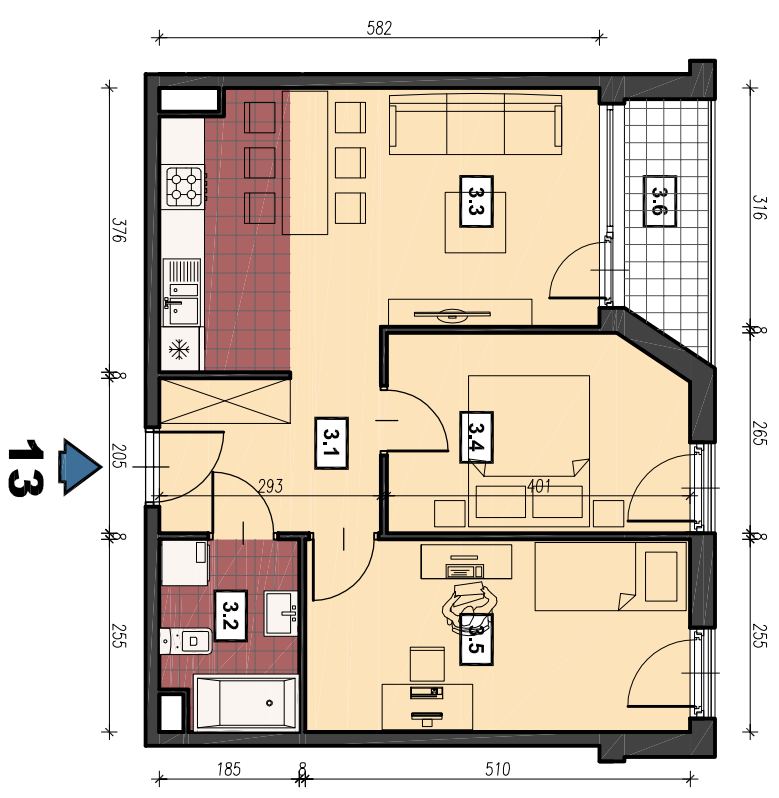

13 apartamenty LEMA

MIESZKANIE

LICZBA POKOI → 3

POWIERZCHNIA UŻYTKOWA → 53,38 m²

BALKON → 3,71 m²

ZESTAWIENIE POWIERZCHNI UŻYTKOWEJ		
oznaczenie	nazwa pomieszczenia	pow. m²
3.1	PRZEDPOKÓJ	6,07
3.2	ŁAZIENKA	4,51
3.3	POKÓJ+ANEKS KUCHENNY	19,68
3.4	POKÓJ	10,26
3.5	POKÓJ	12,86
3.6	BALKON	3,71
mieszkanie 13		53,38

2 PIĘTRO