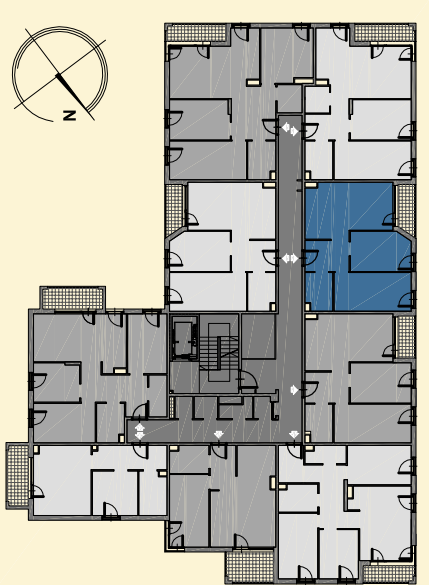

13 apartamenty LEMA

MIESZKANIE

LICZBA POKOI → 3

POWIERZCHNIA UŻYTKOWA → 53,38 m²

BALKON → 3,71 m²

ZESTAWIENIE POWIERZCHNI UŻYTKOWEJ		
oznaczenie	nazwa pomieszczenia	pow. m²
3.1	PRZEDPOKÓJ	6,07
3.2	ŁAZIENKA	4,51
3.3	POKÓJ+ANEKS KUCHENNY	19,68
3.4	POKÓJ	10,26
3.5	POKÓJ	12,86
3.6	BALKON	3,71
mieszkanie 13		53,38

2 PIĘTRO