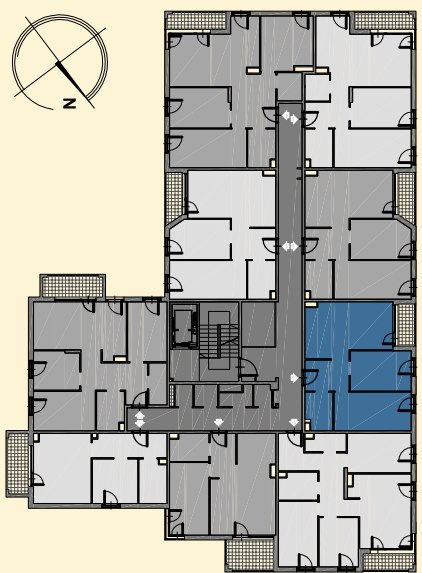

14 apartamenty LEMA

MIESZKANIE

LICZBA POKOI → 3

POWIERZCHNIA UŻYTKOWA → 53,69 m²

BALKON → 3,23 m²

ZESTAWIENIE POWIERZCHNI UŻYTKOWEJ

oznaczenie	nazwa pomieszczenia	pow. m²
3.1	PRZEDPOKÓJ	6,07
3.2	ŁAZIENKA	4,51
3.3	POKÓJ+ANEKS KUCHENNY	19,68
3.4	POKÓJ	10,57
3.5	POKÓJ	12,86
3.6	BALKON	3,23
mieszkanie 14		53,69

2 PIĘTRO