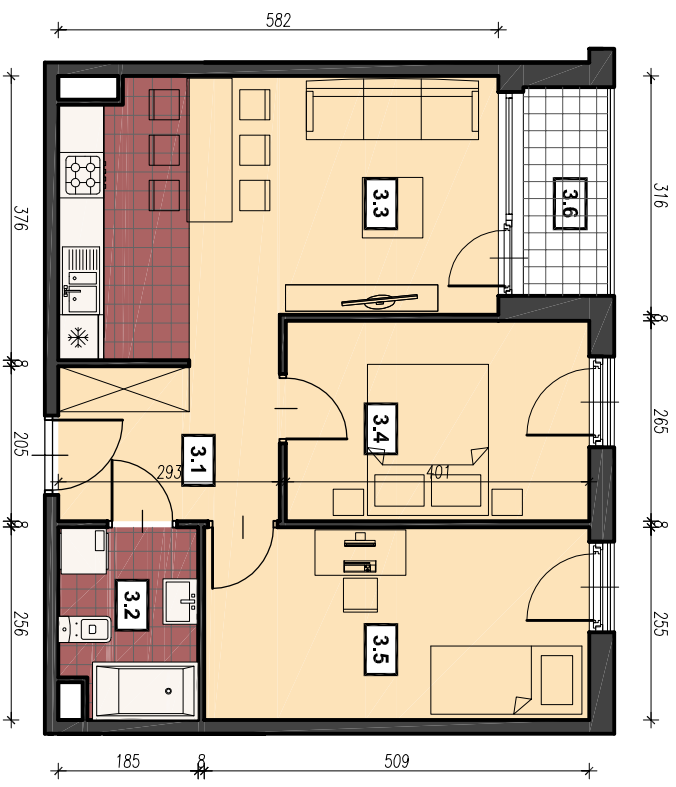

14 apartamenty LEMA

MIESZKANIE

LICZBA POKOI → 3

POWIERZCHNIA UŻYTKOWA → 53,69 m²

BALKON → 3,23 m²

ZESTAWIENIE POWIERZCHNI UŻYTKOWEJ

oznaczenie	nazwa pomieszczenia	pow. m²
3.1	PRZEDPOKÓJ	6,07
3.2	ŁAZIENKA	4,51
3.3	POKÓJ+ANEKS KUCHENNY	19,68
3.4	POKÓJ	10,57
3.5	POKÓJ	12,86
3.6	BALKON	3,23
mieszkanie 14		53,69

2 PIĘTRO