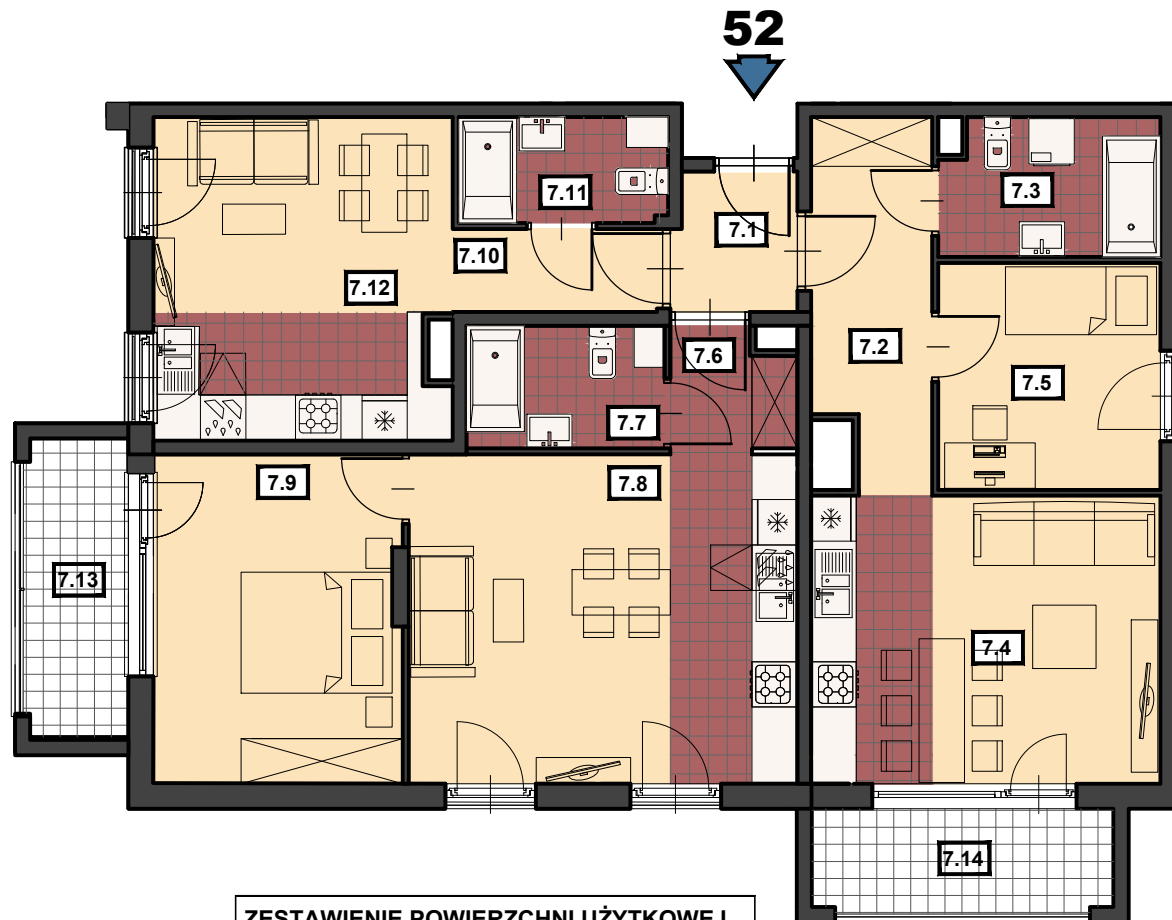

# 52

MIESZKANIE

# apartamenty LEMA

LICZBA POKOI → 5

POWIERZCHNIA UŻYTKOWA → 106,53m<sup>2</sup>

BALKONY → 11,42 m<sup>2</sup>

### ZESTAWIENIE POWIERZCHNI UŻYTKOWEJ

oznaczenie	nazwa pomieszczenia	pow. m <sup>2</sup>
mieszkanie <b>52</b>	7.1 PRZEDPOKÓJ	2,84
	7.2 PRZEDPOKÓJ	7,13
	7.3 ŁAZIENKA	5,06
	7.4 POKÓJ+ANEKS KUCHENNY	17,35
	7.5 POKÓJ	8,64
	7.6 PRZEDPOKÓJ	2,47
	7.7 ŁAZIENKA	4,11
	7.8 POKÓJ+ANEKS KUCHENNY	22,12
	7.9 POKÓJ	14,00
	7.10 PRZEDPOKÓJ	1,72
	7.11 ŁAZIENKA	3,81
	7.12 POKÓJ+ANEKS KUCHENNY	17,28
	7.13 BALKON	5,68
	7.14 BALKON	5,74

### 6 PIĘTRO