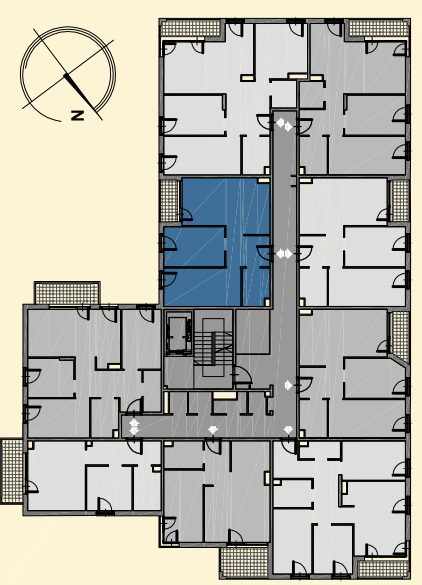

19 apartamenty LEMA

MIESZKANIE

LICZBA POKOI → 3

POWIERZCHNIA UŻYTKOWA → 53,69 m²

BALKON → 3,24 m²

ZESTAWIENIE POWIERZCHNI UŻYTKOWEJ

oznaczenie	nazwa pomieszczenia	pow. m²
4.1	PRZEDPOKÓJ	6,07
4.2	ŁAZIENKA	4,51
4.3	POKÓJ+ANEKS KUCHENNY	19,68
4.4	POKÓJ	10,57
4.5	POKÓJ	12,86
4.6	BALKON	3,24
mieszkanie 19		53,69

3 PIĘTRO