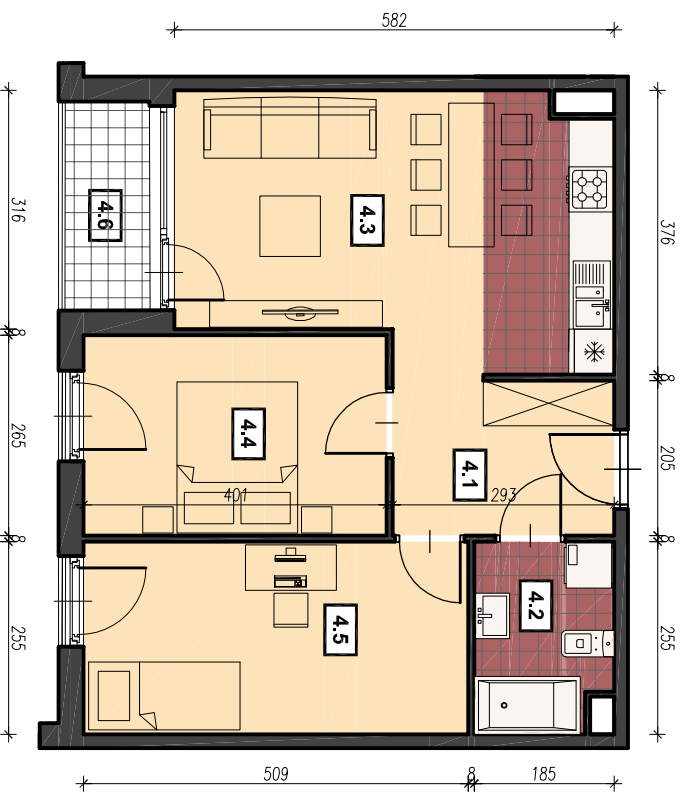

19 apartamenty LEMA

MIESZKANIE

LICZBA POKOI → 3

POWIERZCHNIA UŻYTKOWA → 53,69 m²

BALKON → 3,24 m²

ZESTAWIENIE POWIERZCHNI UŻYTKOWEJ

oznaczenie	nazwa pomieszczenia	pow. m²
4.1	PRZEDPOKÓJ	6,07
4.2	ŁAZIENKA	4,51
4.3	POKÓJ+ANEKS KUCHENNY	19,68
4.4	POKÓJ	10,57
4.5	POKÓJ	12,86
4.6	BALKON	3,24
mieszkanie 19		53,69

3 PIĘTRO

19

GL DEVELOPMENT sp. z o.o. 1 Sp. K. ul. SKAWIŃSKA 13/4 31-066 KRAKÓW
www.apartamentylema.pl, apartamentylema@gmail.com tel. (012) 421-34-54