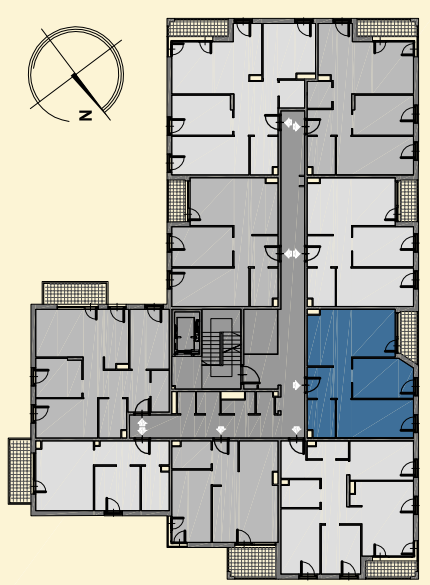

23 apartamenty LEMA

MIESZKANIE

LICZBA POKOI → 3

POWIERZCHNIA UŻYTKOWA → 53,38 m²

BALKON → 3,71 m²

ZESTAWIENIE POWIERZCHNI UŻYTKOWEJ

oznaczenie	nazwa pomieszczenia	pow. m²
4.1	PRZEDPOKÓJ	6,07
4.2	ŁAZIENKA	4,51
4.3	POKÓJ+ANEKS KUCHENNY	19,68
4.4	POKÓJ	10,26
4.5	POKÓJ	12,86
4.6	BALKON	3,71
mieszkanie 23		53,38

3 PIĘTRO