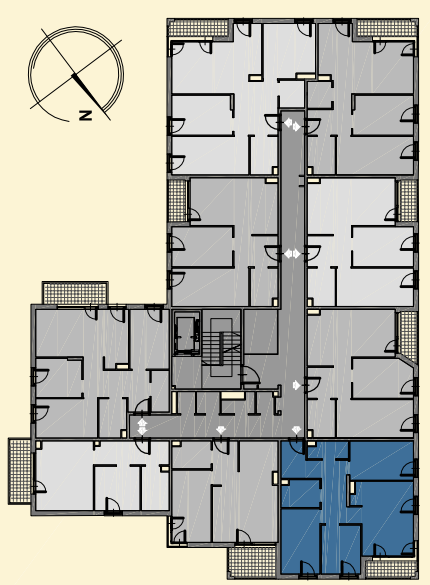

24 apartamenty LEMA

MIESZKANIE

LICZBA POKOI → 4

POWIERZCHNIA UŻYTKOWA → 69,30 m²

BALKON → 3,93 m²

ZESTAWIENIE POWIERZCHNI UŻYTKOWEJ

oznaczenie	nazwa pomieszczenia	pow. m²
4.1	PRZEDPOKÓJ	13,51
4.2	ŁAZIENKA	4,63
4.3	ŁAZIENKA	3,07
4.4	POKÓJ+ANEKS KUCHENNY	17,71
4.5	POKÓJ	8,39
4.6	POKÓJ	11,15
4.7	POKÓJ	10,84
4.8	BALKON	3,93
mieszkanie 24		69,30

3 PIĘTRO