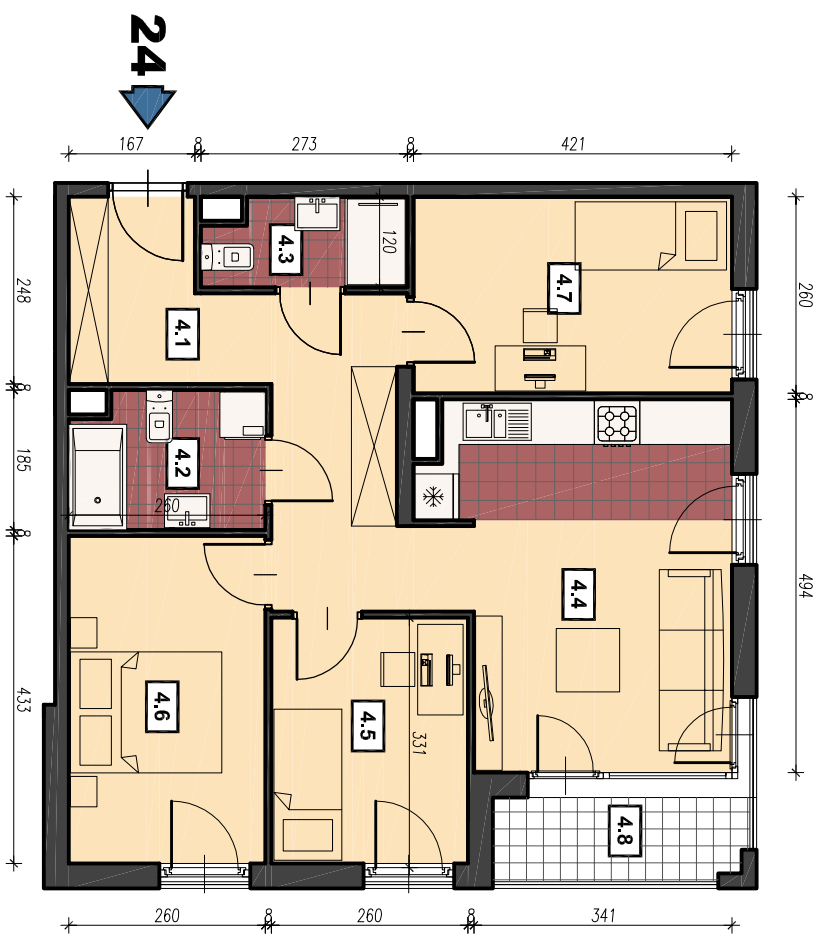

24 apartamenty LEMA

MIESZKANIE

LICZBA POKOI → 4

POWIERZCHNIA UŻYTKOWA → 69,30 m²

BALKON → 3,93 m²

ZESTAWIENIE POWIERZCHNI UŻYTKOWEJ

oznaczenie	nazwa pomieszczenia	pow. m²
4.1	PRZEDPOKÓJ	13,51
4.2	ŁAZIENKA	4,63
4.3	ŁAZIENKA	3,07
4.4	POKÓJ+ANEKS KUCHENNY	17,71
4.5	POKÓJ	8,39
4.6	POKÓJ	11,15
4.7	POKÓJ	10,84
4.8	BALKON	3,93
mieszkanie 24		69,30

3 PIĘTRO