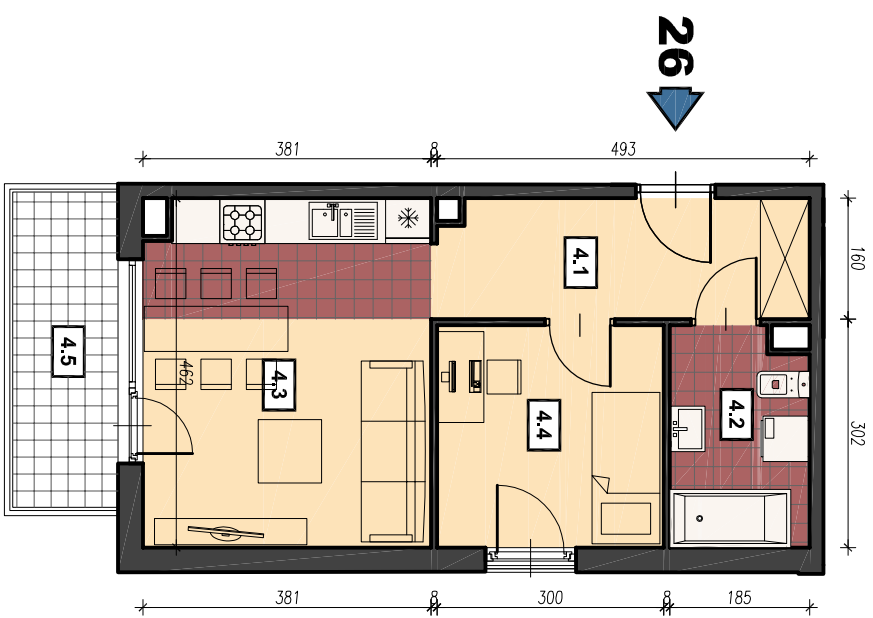

26 apartamenty LEMA

MIESZKANIE

LICZBA POKOI → 2

POWIERZCHNIA UŻYTKOWA → 39,03 m²

BALKON → 6,51 m²

ZESTAWIENIE POWIERZCHNI UŻYTKOWEJ

oznaczenie	nazwa pomieszczenia	pow. m²
4.1	PRZEDPOKÓJ	7,87
4.2	ŁAZIENKA	5,22
4.3	POKÓJ+ANEKS KUCHENNY	17,13
4.4	POKÓJ	8,81
4.5	BALKON	6,51
mieszkanie 26		39,03

3 PIĘTRO