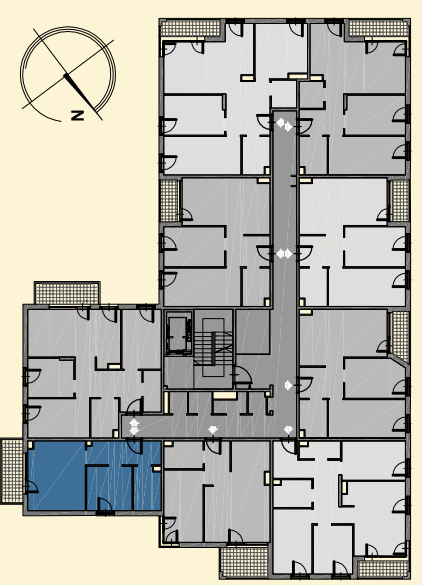

26 apartamenty LEMA

MIESZKANIE

LICZBA POKOI → 2

POWIERZCHNIA UŻYTKOWA → 39,03 m²

BALKON → 6,51 m²

ZESTAWIENIE POWIERZCHNI UŻYTKOWEJ

oznaczenie	nazwa pomieszczenia	pow. m²
4.1	PRZEDPOKÓJ	7,87
4.2	ŁAZIENKA	5,22
4.3	POKÓJ+ANEKS KUCHENNY	17,13
4.4	POKÓJ	8,81
4.5	BALKON	6,51
mieszkanie 26		39,03

3 PIĘTRO