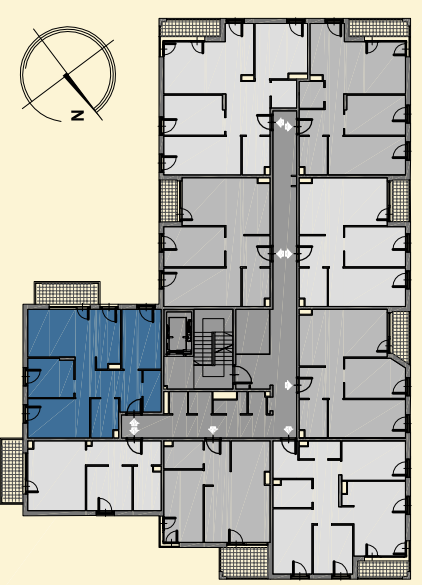

27 apartamenty LEMA

MIESZKANIE

LICZBA POKOI → 4

POWIERZCHNIA UŻYTKOWA → 67,02 m²

BALKON → 6,45 m²

ZESTAWIENIE POWIERZCHNI UŻYTKOWEJ

oznaczenie	nazwa pomieszczenia	pow. m²
4.1	PRZEDPOKÓJ	10,49
4.2	ŁAZIENKA	4,61
4.3	ŁAZIENKA	3,26
4.4	POKÓJ+ANEKS KUCHENNY	20,24
4.5	POKÓJ	7,73
4.6	POKÓJ	10,50
4.7	POKÓJ	10,19
4.8	BALKON	6,45
mieszkanie 27		67,02

3 PIĘTRO