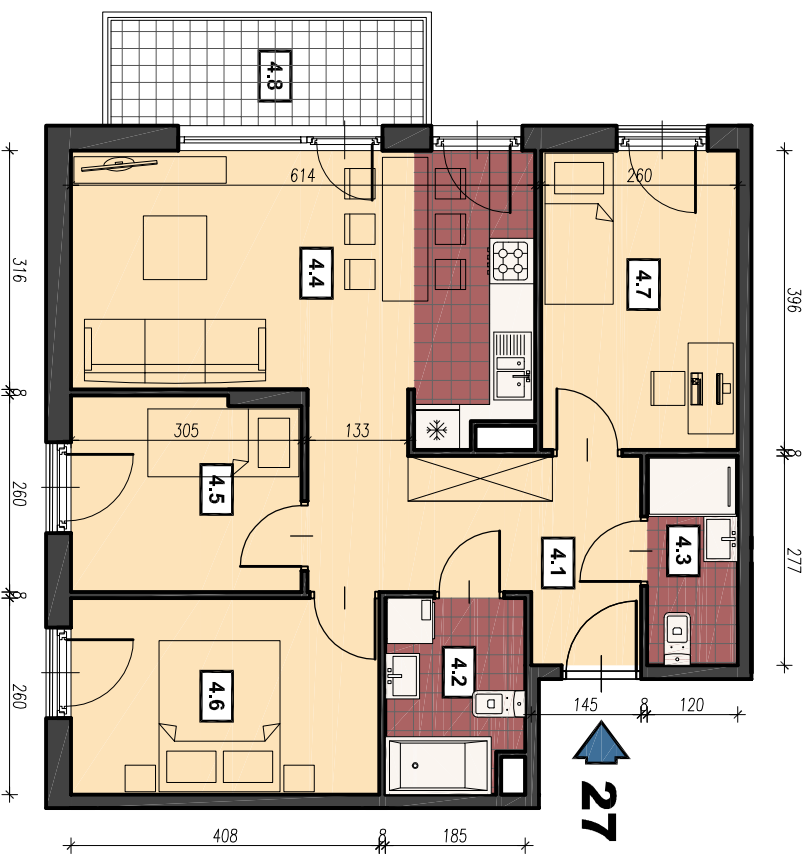

27 apartamenty LEMA

MIESZKANIE

LICZBA POKOI → 4

POWIERZCHNIA UŻYTKOWA → 67,02 m²

BALKON → 6,45 m²

ZESTAWIENIE POWIERZCHNI UŻYTKOWEJ

oznaczenie	nazwa pomieszczenia	pow. m²
4.1	PRZEDPOKÓJ	10,49
4.2	ŁAZIENKA	4,61
4.3	ŁAZIENKA	3,26
4.4	POKÓJ+ANEKS KUCHENNY	20,24
4.5	POKÓJ	7,73
4.6	POKÓJ	10,50
4.7	POKÓJ	10,19
4.8	BALKON	6,45
mieszkanie 27		67,02

3 PIĘTRO