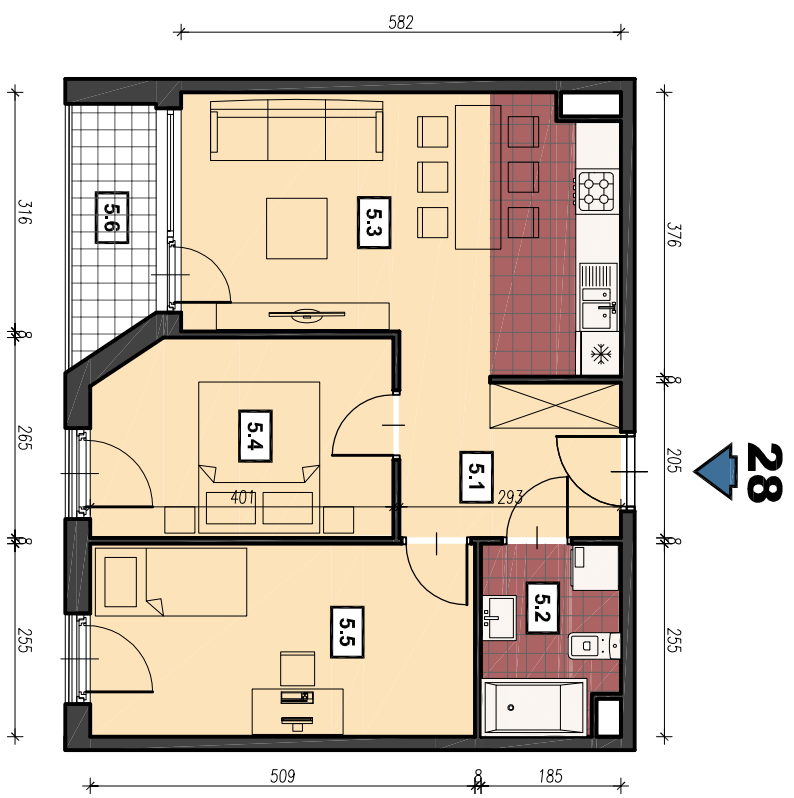

28 apartamenty LEMA

MIESZKANIE

LICZBA POKOI → 3

POWIERZCHNIA UŻYTKOWA → 53,38 m²

BALKON → 3,71 m²

ZESTAWIENIE POWIERZCHNI UŻYTKOWEJ

oznaczenie	nazwa pomieszczenia	pow. m²
5.1	PRZEDPOKÓJ	6,07
5.2	ŁAZIENKA	4,51
5.3	POKÓJ+ANEKS KUCHENNY	19,68
5.4	POKÓJ	10,26
5.5	POKÓJ	12,86
5.6	BALKON	3,71
mieszkanie 28		53,38

4 PIĘTRO