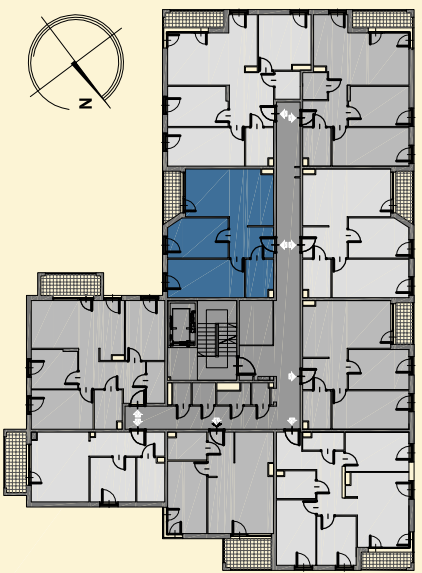

28 apartamenty LEMA

MIESZKANIE

LICZBA POKOI → 3

POWIERZCHNIA UŻYTKOWA → 53,38 m²

BALKON → 3,71 m²

ZESTAWIENIE POWIERZCHNI UŻYTKOWEJ

oznaczenie	nazwa pomieszczenia	pow. m²
5.1	PRZEDPOKÓJ	6,07
5.2	ŁAZIENKA	4,51
5.3	POKÓJ+ANEKS KUCHENNY	19,68
5.4	POKÓJ	10,26
5.5	POKÓJ	12,86
5.6	BALKON	3,71
mieszkanie 28		53,38

4 PIĘTRO