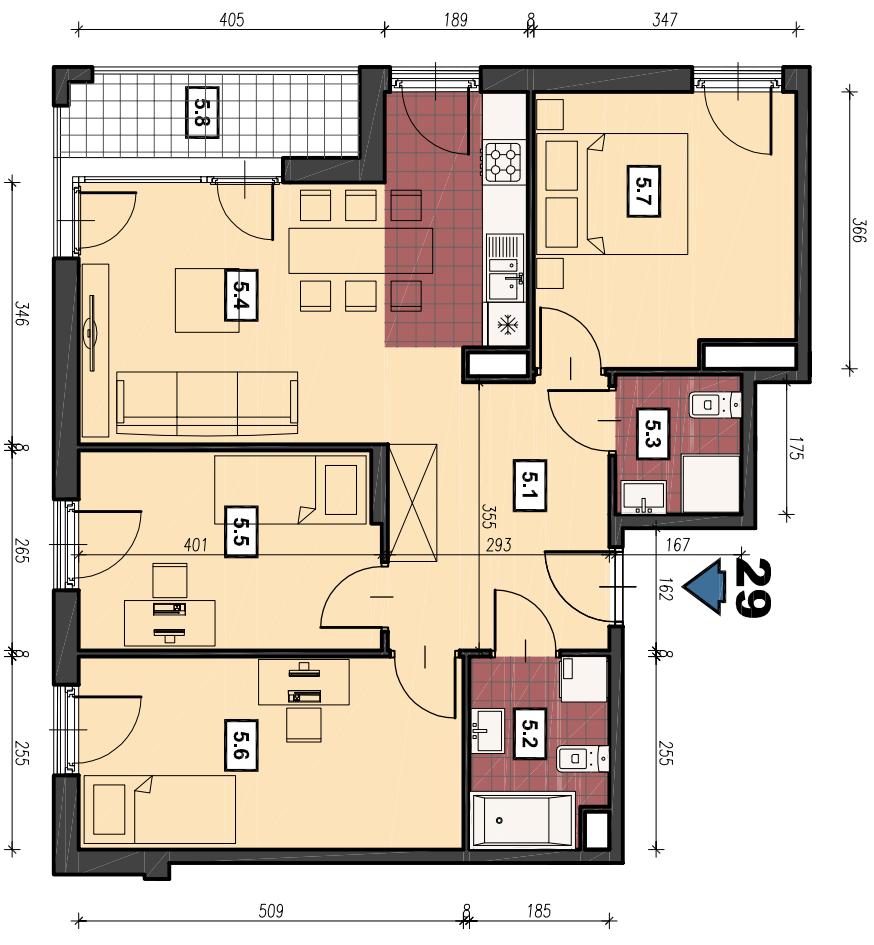

29 apartamenty LEMA

MIESZKANIE

LICZBA POKOI → 4
POWIERZCHNIA UŻYTKOWA → 74,34 m²
BALKON → 4,59 m²

ZESTAWIENIE POWIERZCHNI UŻYTKOWEJ

oznaczenie	nazwa pomieszczenia	pow. m²
5.1	PRZEDPOKÓJ	10,44
5.2	ŁAZIENKA	4,51
5.3	ŁAZIENKA	3,03
5.4	POKÓJ+ANEKS KUCHENNY	20,78
5.5	POKÓJ	10,43
5.6	POKÓJ	12,86
5.7	POKÓJ	12,29
5.8	BALKON	4,59
		74,34

4 PIĘTRO