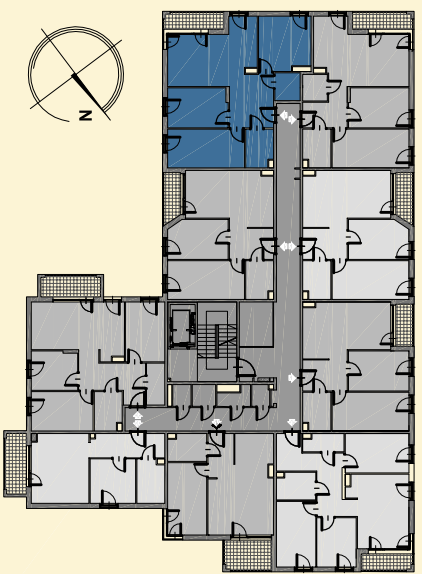

29 apartamenty LEMA

MIESZKANIE

LICZBA POKOI → 4
POWIERZCHNIA UŻYTKOWA → 74,34 m²
BALKON → 4,59 m²

ZESTAWIENIE POWIERZCHNI UŻYTKOWEJ

oznaczenie	nazwa pomieszczenia	pow. m²
5.1	PRZEDPOKÓJ	10,44
5.2	ŁAZIENKA	4,51
5.3	ŁAZIENKA	3,03
5.4	POKÓJ+ANEKS KUCHENNY	20,78
5.5	POKÓJ	10,43
5.6	POKÓJ	12,86
5.7	POKÓJ	12,29
5.8	BALKON	4,59
		74,34

4 PIĘTRO