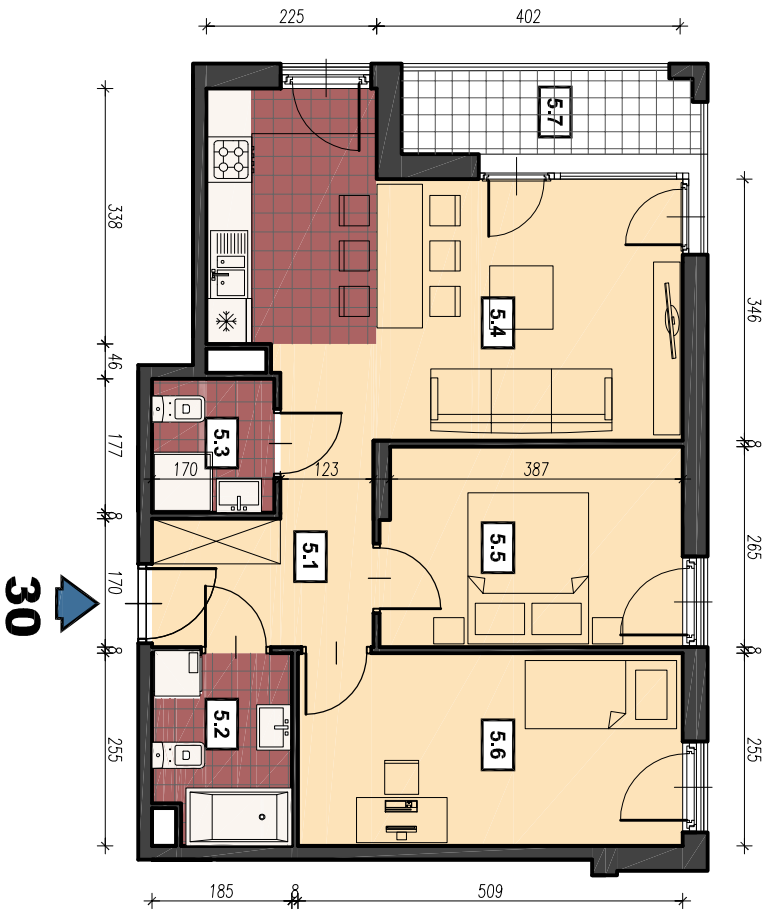

30 apartamenty LEMA

MIESZKANIE

LICZBA POKOI → 3

POWIERZCHNIA UŻYTKOWA → 59,93 m²

BALKON → 4,59 m²

ZESTAWIENIE POWIERZCHNI UŻYTKOWEJ

oznaczenie	nazwa pomieszczenia	pow. m²
5.1	PRZEDPOKÓJ	6.21
5.2	ŁAZIENKA	4.51
5.3	ŁAZIENKA	2.83
5.4	POKÓJ+ANEKS KUCHENNY	23.09
5.5	POKÓJ	10.43
5.6	POKÓJ	12.86
5.7	BALKON	4.59
mieszkanie 30		59,93

4 PIĘTRO