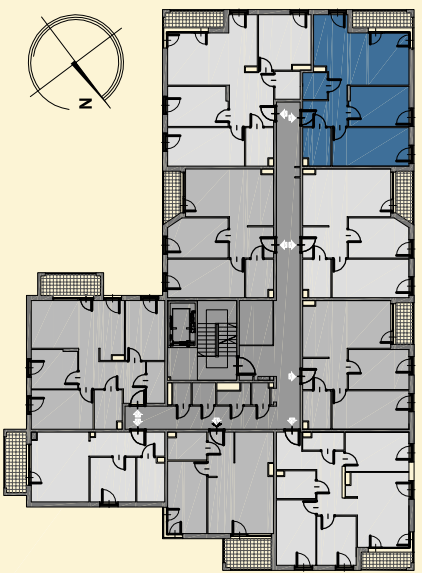

30 apartamenty LEMA

MIESZKANIE

LICZBA POKOI → 3

POWIERZCHNIA UŻYTKOWA → 59,93 m²

BALKON → 4,59 m²

ZESTAWIENIE POWIERZCHNI UŻYTKOWEJ

oznaczenie	nazwa pomieszczenia	pow. m²
5.1	PRZEDPOKÓJ	6.21
5.2	ŁAZIENKA	4.51
5.3	ŁAZIENKA	2.83
5.4	POKÓJ+ANEKS KUCHENNY	23.09
5.5	POKÓJ	10.43
5.6	POKÓJ	12.86
5.7	BALKON	4.59
mieszkanie 30		59,93

4 PIĘTRO