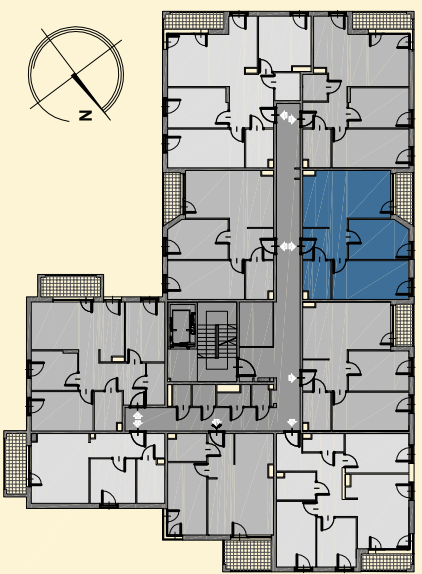

31 apartamenty LEMA

MIESZKANIE

LICZBA POKOI → 3

POWIERZCHNIA UŻYTKOWA → 53,38 m²

BALKON → 3,71 m²

ZESTAWIENIE POWIERZCHNI UŻYTKOWEJ		
oznaczenie	nazwa pomieszczenia	pow. m²
5.1	PRZEDPOKÓJ	6,07
5.2	ŁAZIENKA	4,51
5.3	POKÓJ+ANEKS KUCHENNY	19,68
5.4	POKÓJ	10,26
5.5	POKÓJ	12,86
5.6	BALKON	3,71
mieszkanie 31		53,38

4 PIĘTRO

GL DEVELOPMENT sp. z o.o. 1 Sp. K. ul. SKAWIŃSKA 13/4 31-066 KRAKÓW
www.apartamentylema.pl, apartamentylema@gmail.com tel. (012) 421-34-54