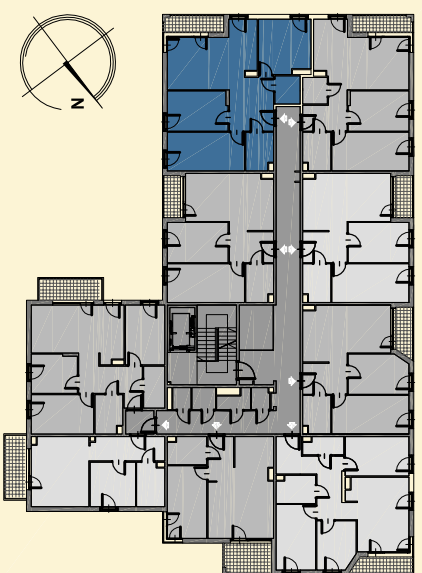

38 apartamenty LEMA

MIESZKANIE

LICZBA POKOI → 4

POWIERZCHNIA UŻYTKOWA → 74,34 m²

BALKON → 4,59 m²

ZESTAWIENIE POWIERZCHNI UŻYTKOWEJ		
oznaczenie	nazwa pomieszczenia	pow. m²
mieszkanie 38		
6.1	PRZEDPOKÓJ	10,44
6.2	ŁAZIENKA	4,51
6.3	ŁAZIENKA	3,03
6.4	POKÓJ+ANEKS KUCHENNY	20,78
6.5	POKÓJ	10,43
6.6	POKÓJ	12,86
6.7	POKÓJ	12,29
6.8	BALKON	4,59
		74,34

5 PIĘTRO