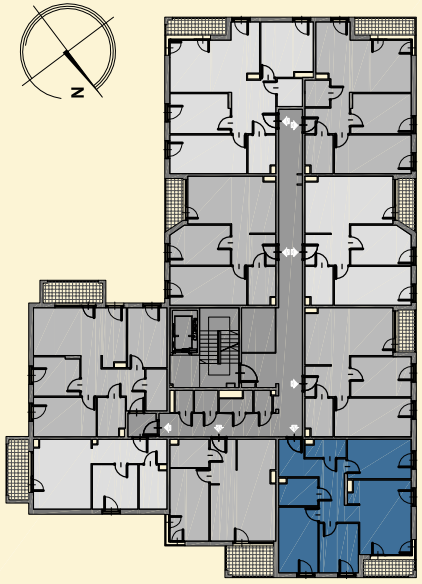

50 apartamenty LEMA

MIESZKANIE

LICZBA POKOI → 4

POWIERZCHNIA UŻYTKOWA → 69,30 m²

BALKON → 3,93 m²

ZESTAWIENIE POWIERZCHNI UŻYTKOWEJ

oznaczenie	nazwa pomieszczenia	pow. m²
7.1	PRZEDPOKÓJ	13,51
7.2	ŁAZIENKA	4,63
7.3	ŁAZIENKA	3,07
7.4	POKÓJ+ANEKS KUCHENNY	17,71
7.5	POKÓJ	8,39
7.6	POKÓJ	11,15
7.7	POKÓJ	10,84
7.8	BALKON	3,93
mieszkanie 50		69,30

6 PIĘTRO