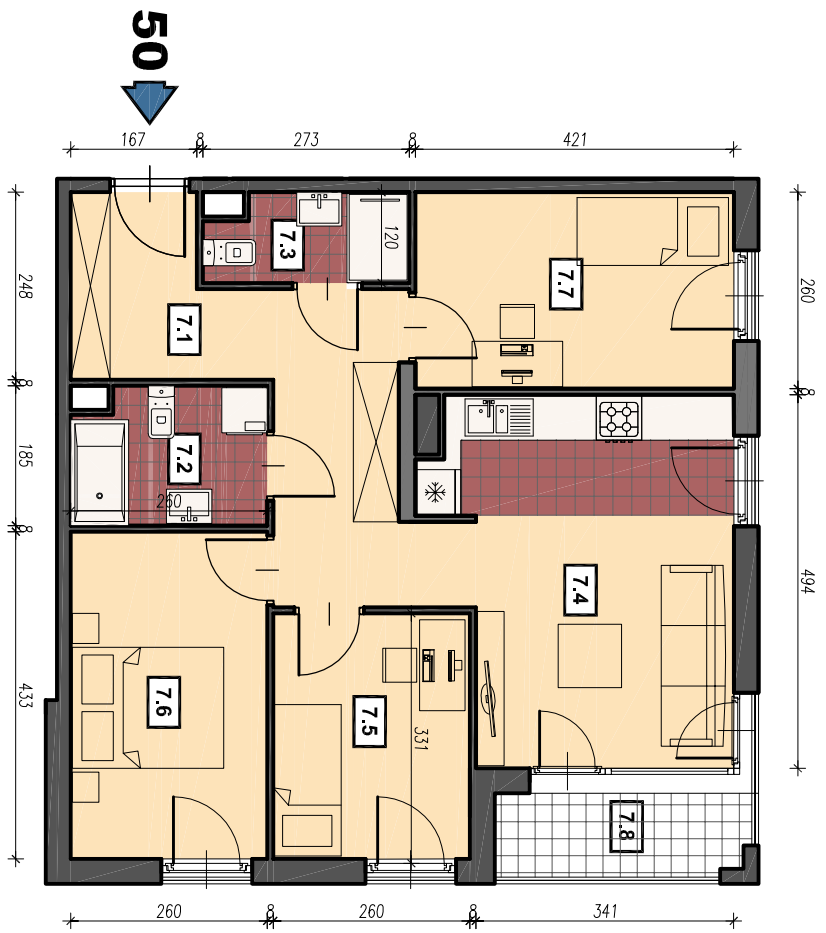

50 apartamenty LEMA

MIESZKANIE

LICZBA POKOI → 4

POWIERZCHNIA UŻYTKOWA → 69,30 m²

BALKON → 3,93 m²

ZESTAWIENIE POWIERZCHNI UŻYTKOWEJ

oznaczenie	nazwa pomieszczenia	pow. m²
7.1	PRZEDPOKÓJ	13,51
7.2	ŁAZIENKA	4,63
7.3	ŁAZIENKA	3,07
7.4	POKÓJ+ANEKS KUCHENNY	17,71
7.5	POKÓJ	8,39
7.6	POKÓJ	11,15
7.7	POKÓJ	10,84
7.8	BALKON	3,93
mieszkanie 50		69,30

6 PIĘTRO