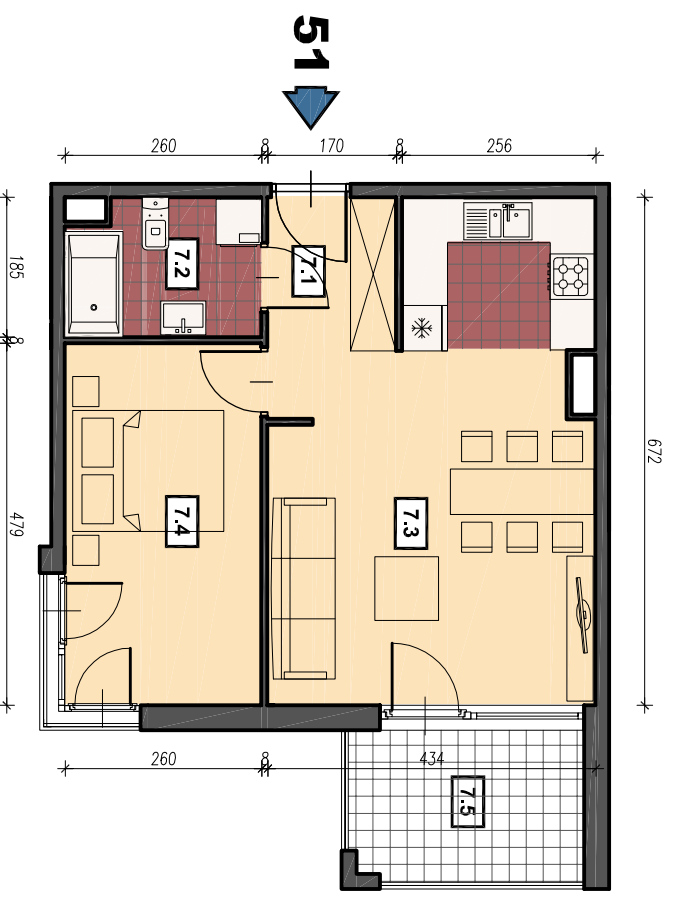

51 apartamenty LEMA

MIESZKANIE

LICZBA POKOI → 2

POWIERZCHNIA UŻYTKOWA → 45,33 m²

BALKON → 6,48 m²

ZESTAWIENIE POWIERZCHNI UŻYTKOWEJ		
oznaczenie	nazwa pomieszczenia	pow. ,m²
51	PRZEDPOKÓJ	5,12
7.2	ŁAZIENKA	4,60
7.3	POKÓJ+ANEKS KUCHENNY	23,27
7.4	POKÓJ	12,34
7.5	BALKON	6,48
		45,33

6 PIĘTRO