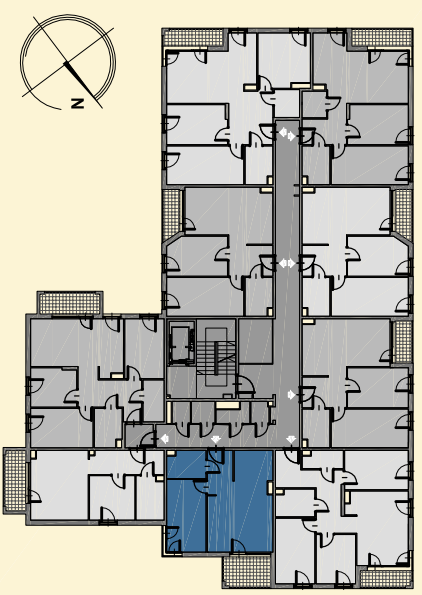

51 apartamenty LEMA

MIESZKANIE

LICZBA POKOI → 2

POWIERZCHNIA UŻYTKOWA → 45,33 m²

BALKON → 6,48 m²

ZESTAWIENIE POWIERZCHNI UŻYTKOWEJ		
oznaczenie	nazwa pomieszczenia	pow. ,m²
51	PRZEDPOKÓJ	5,12
7.2	ŁAZIENKA	4,60
7.3	POKÓJ+ANEKS KUCHENNY	23,27
7.4	POKÓJ	12,34
7.5	BALKON	6,48
		45,33

6 PIĘTRO